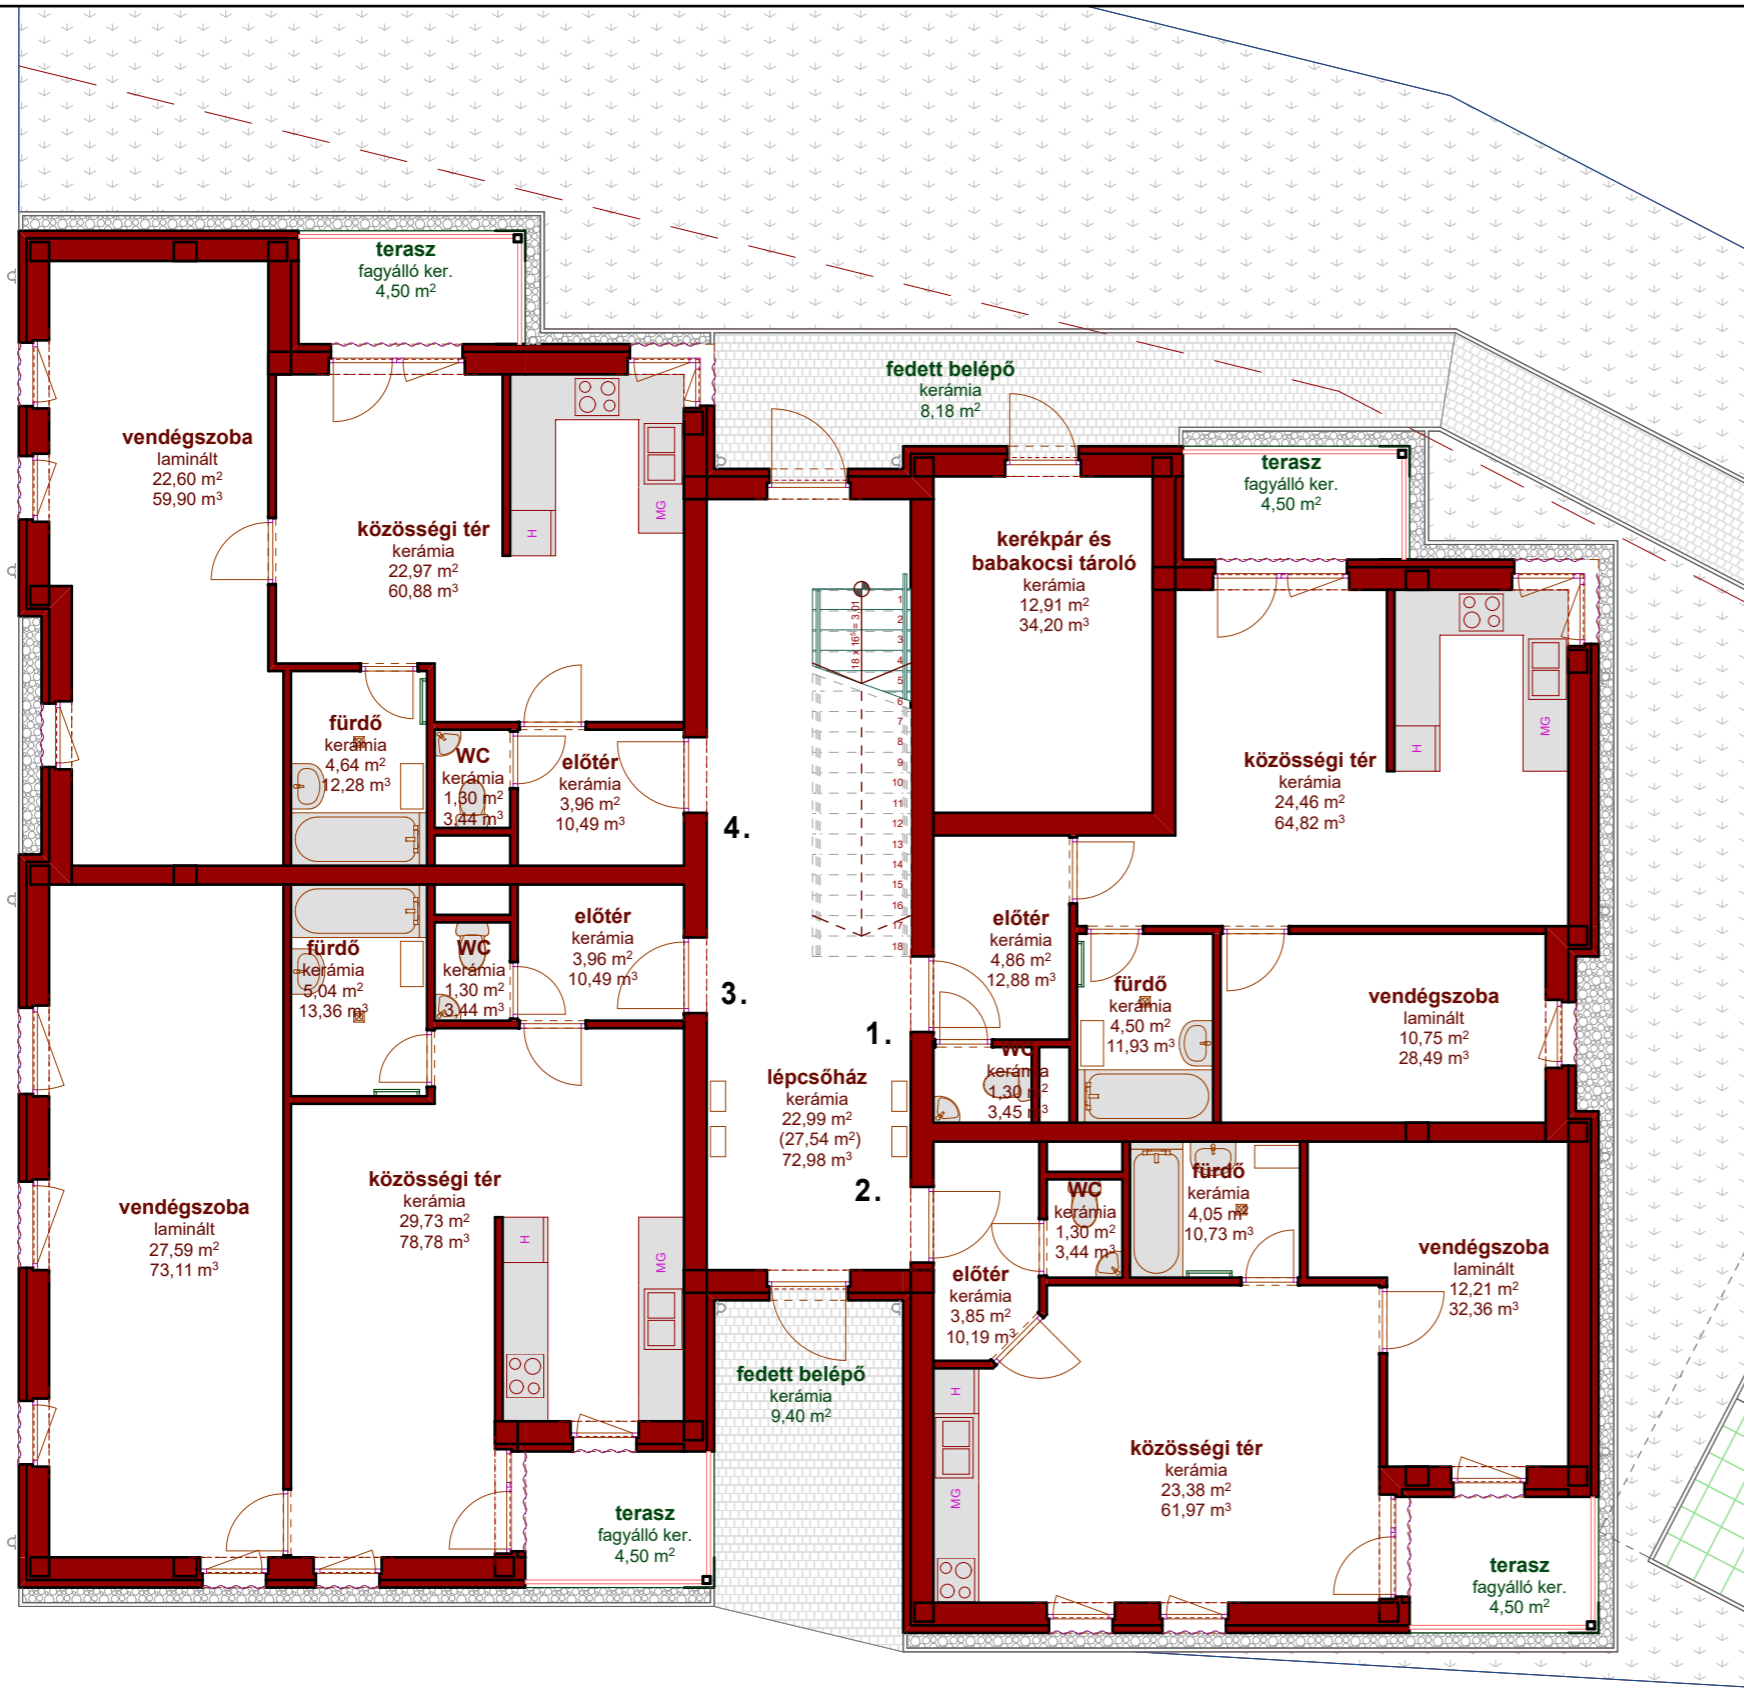

1:100

0.földszint

0.

Földszint

Helyiség	Terület
kerékpár és babakocsi tároló	12,91
lépcsőház	27,54
	40,45 m2
1. előtér	4,86
fürdő	4,50
közösségi tér	24,46
terasz	4,50
vendégszoba	10,75
WC	1,30
	50,37 m2
2. előtér	3,85
fürdő	4,05
közösségi tér	23,38
terasz	4,50
vendégszoba	12,21
WC	1,30
	49,29 m2
3. előtér	3,96
fürdő	5,04
közösségi tér	29,73
terasz	4,50
vendégszoba	27,59
WC	1,30
	72,12 m2
4. előtér	3,96
fürdő	4,64
közösségi tér	22,97
terasz	4,50
vendégszoba	22,61
WC	1,30
	59,98 m2
fedett belépő	8,18
fedett belépő	9,41
	17,59 m2
	289,80 m2