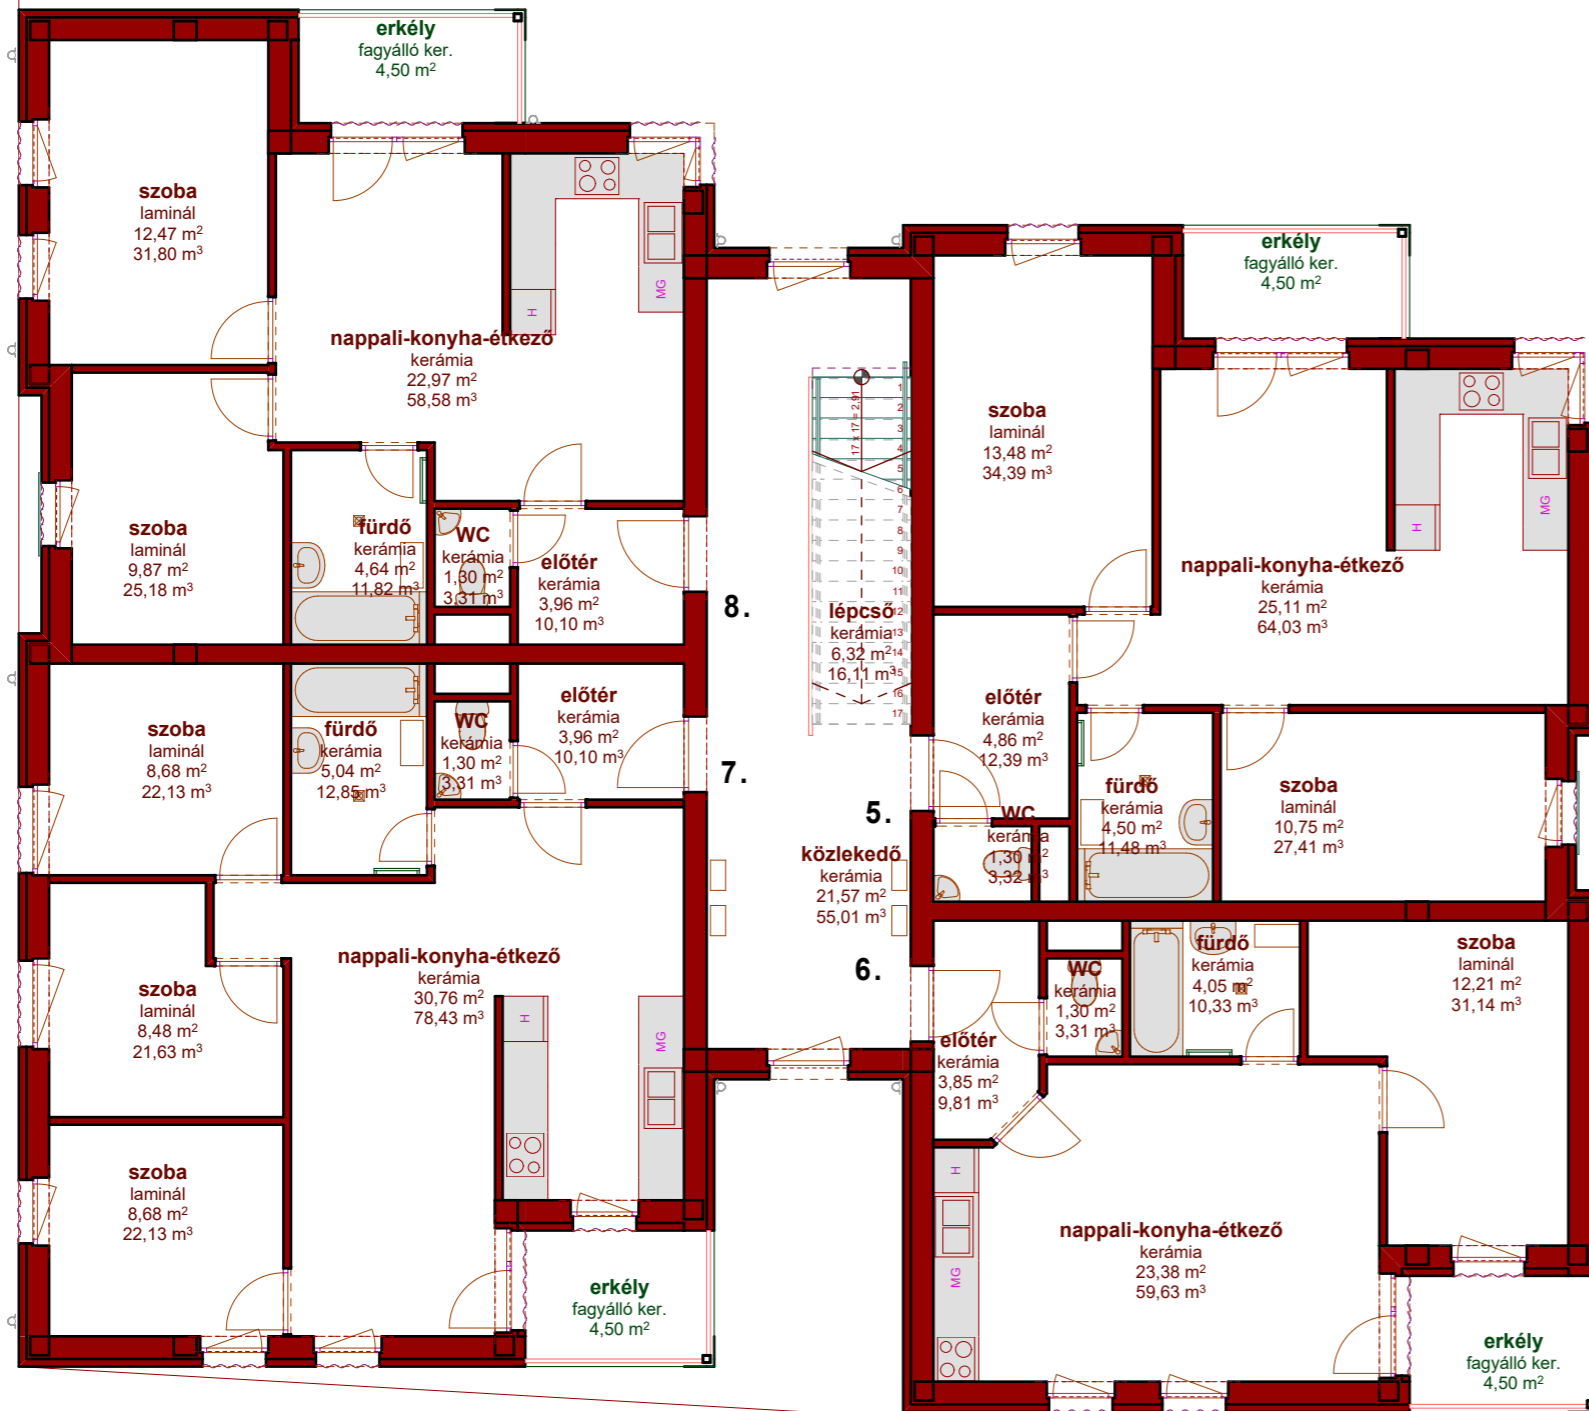

1:100

1.emelet

1.

I. emelet	
Helyiség	Terület
közlekedő	21,57
lépcső	6,32
	27,89 m ²
5. előtér	4,86
erkély	4,50
fürdő	4,50
nappali-konyha-étkező	25,11
szoba	10,75
szoba	13,49
WC	1,30
	64,51 m ²
6. előtér	3,85
erkély	4,50
fürdő	4,05
nappali-konyha-étkező	23,38
szoba	12,21
WC	1,30
	49,29 m ²
7. előtér	3,96
erkély	4,50
fürdő	5,04
nappali-konyha-étkező	30,76
szoba	8,48
szoba	8,68
szoba	8,68
WC	1,30
	71,40 m ²
8. előtér	3,96
erkély	4,50
fürdő	4,64
nappali-konyha-étkező	22,97
szoba	9,88
szoba	12,47
WC	1,30
	59,72 m ²
	272,81 m ²